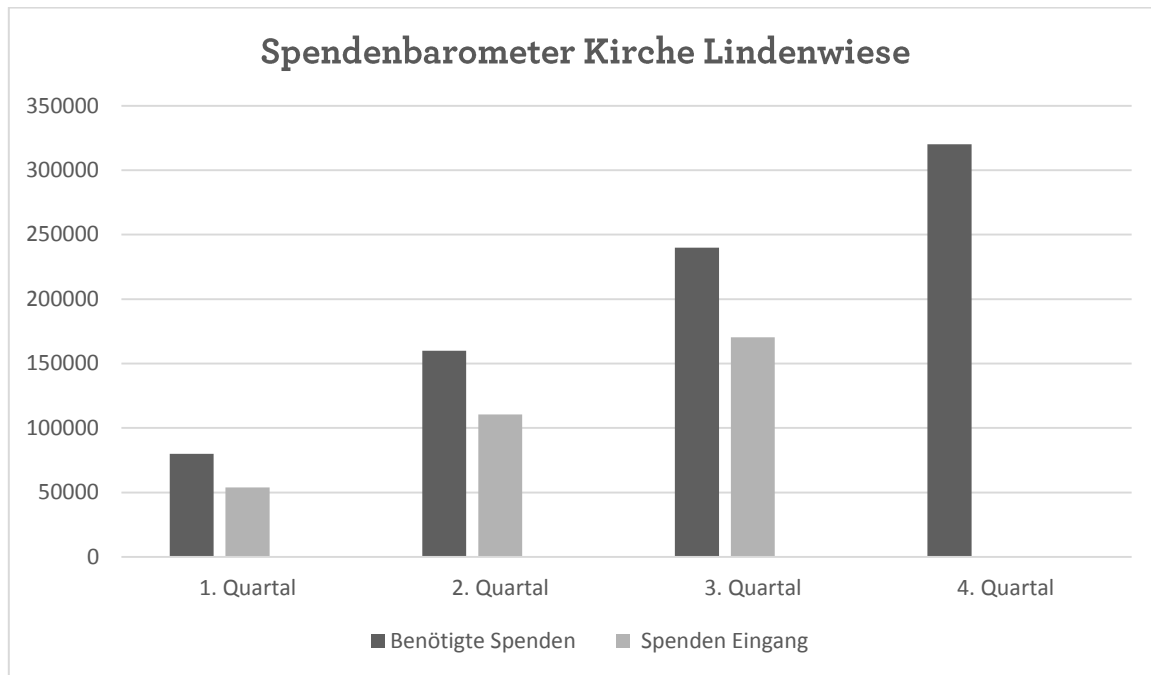

14. - 16.12.2018
Bauwohnwochenende
Juqi

Spendenbarometer

Kleinanzeigen

Liebe Gemeinde,
ich suche eine helle 1-2 Zi-Wohnung mit Anschluss an öffentliche Verkehrsmittel (max. 2 km Entfernung) im Raum ÜB, Owingen, Salem, Bermatingen, Meersburg. Ich möchte gerne in einer ELW oder auf einem Bauernhof wohnen. Ich bin 58 Jahre, Physiotherapeutin, NR, ruhig, naturverbunden. Sprecht mich im Liwi-Gottesdienst an oder Tel. 07541/4007000 (abends).
Sabine Küster