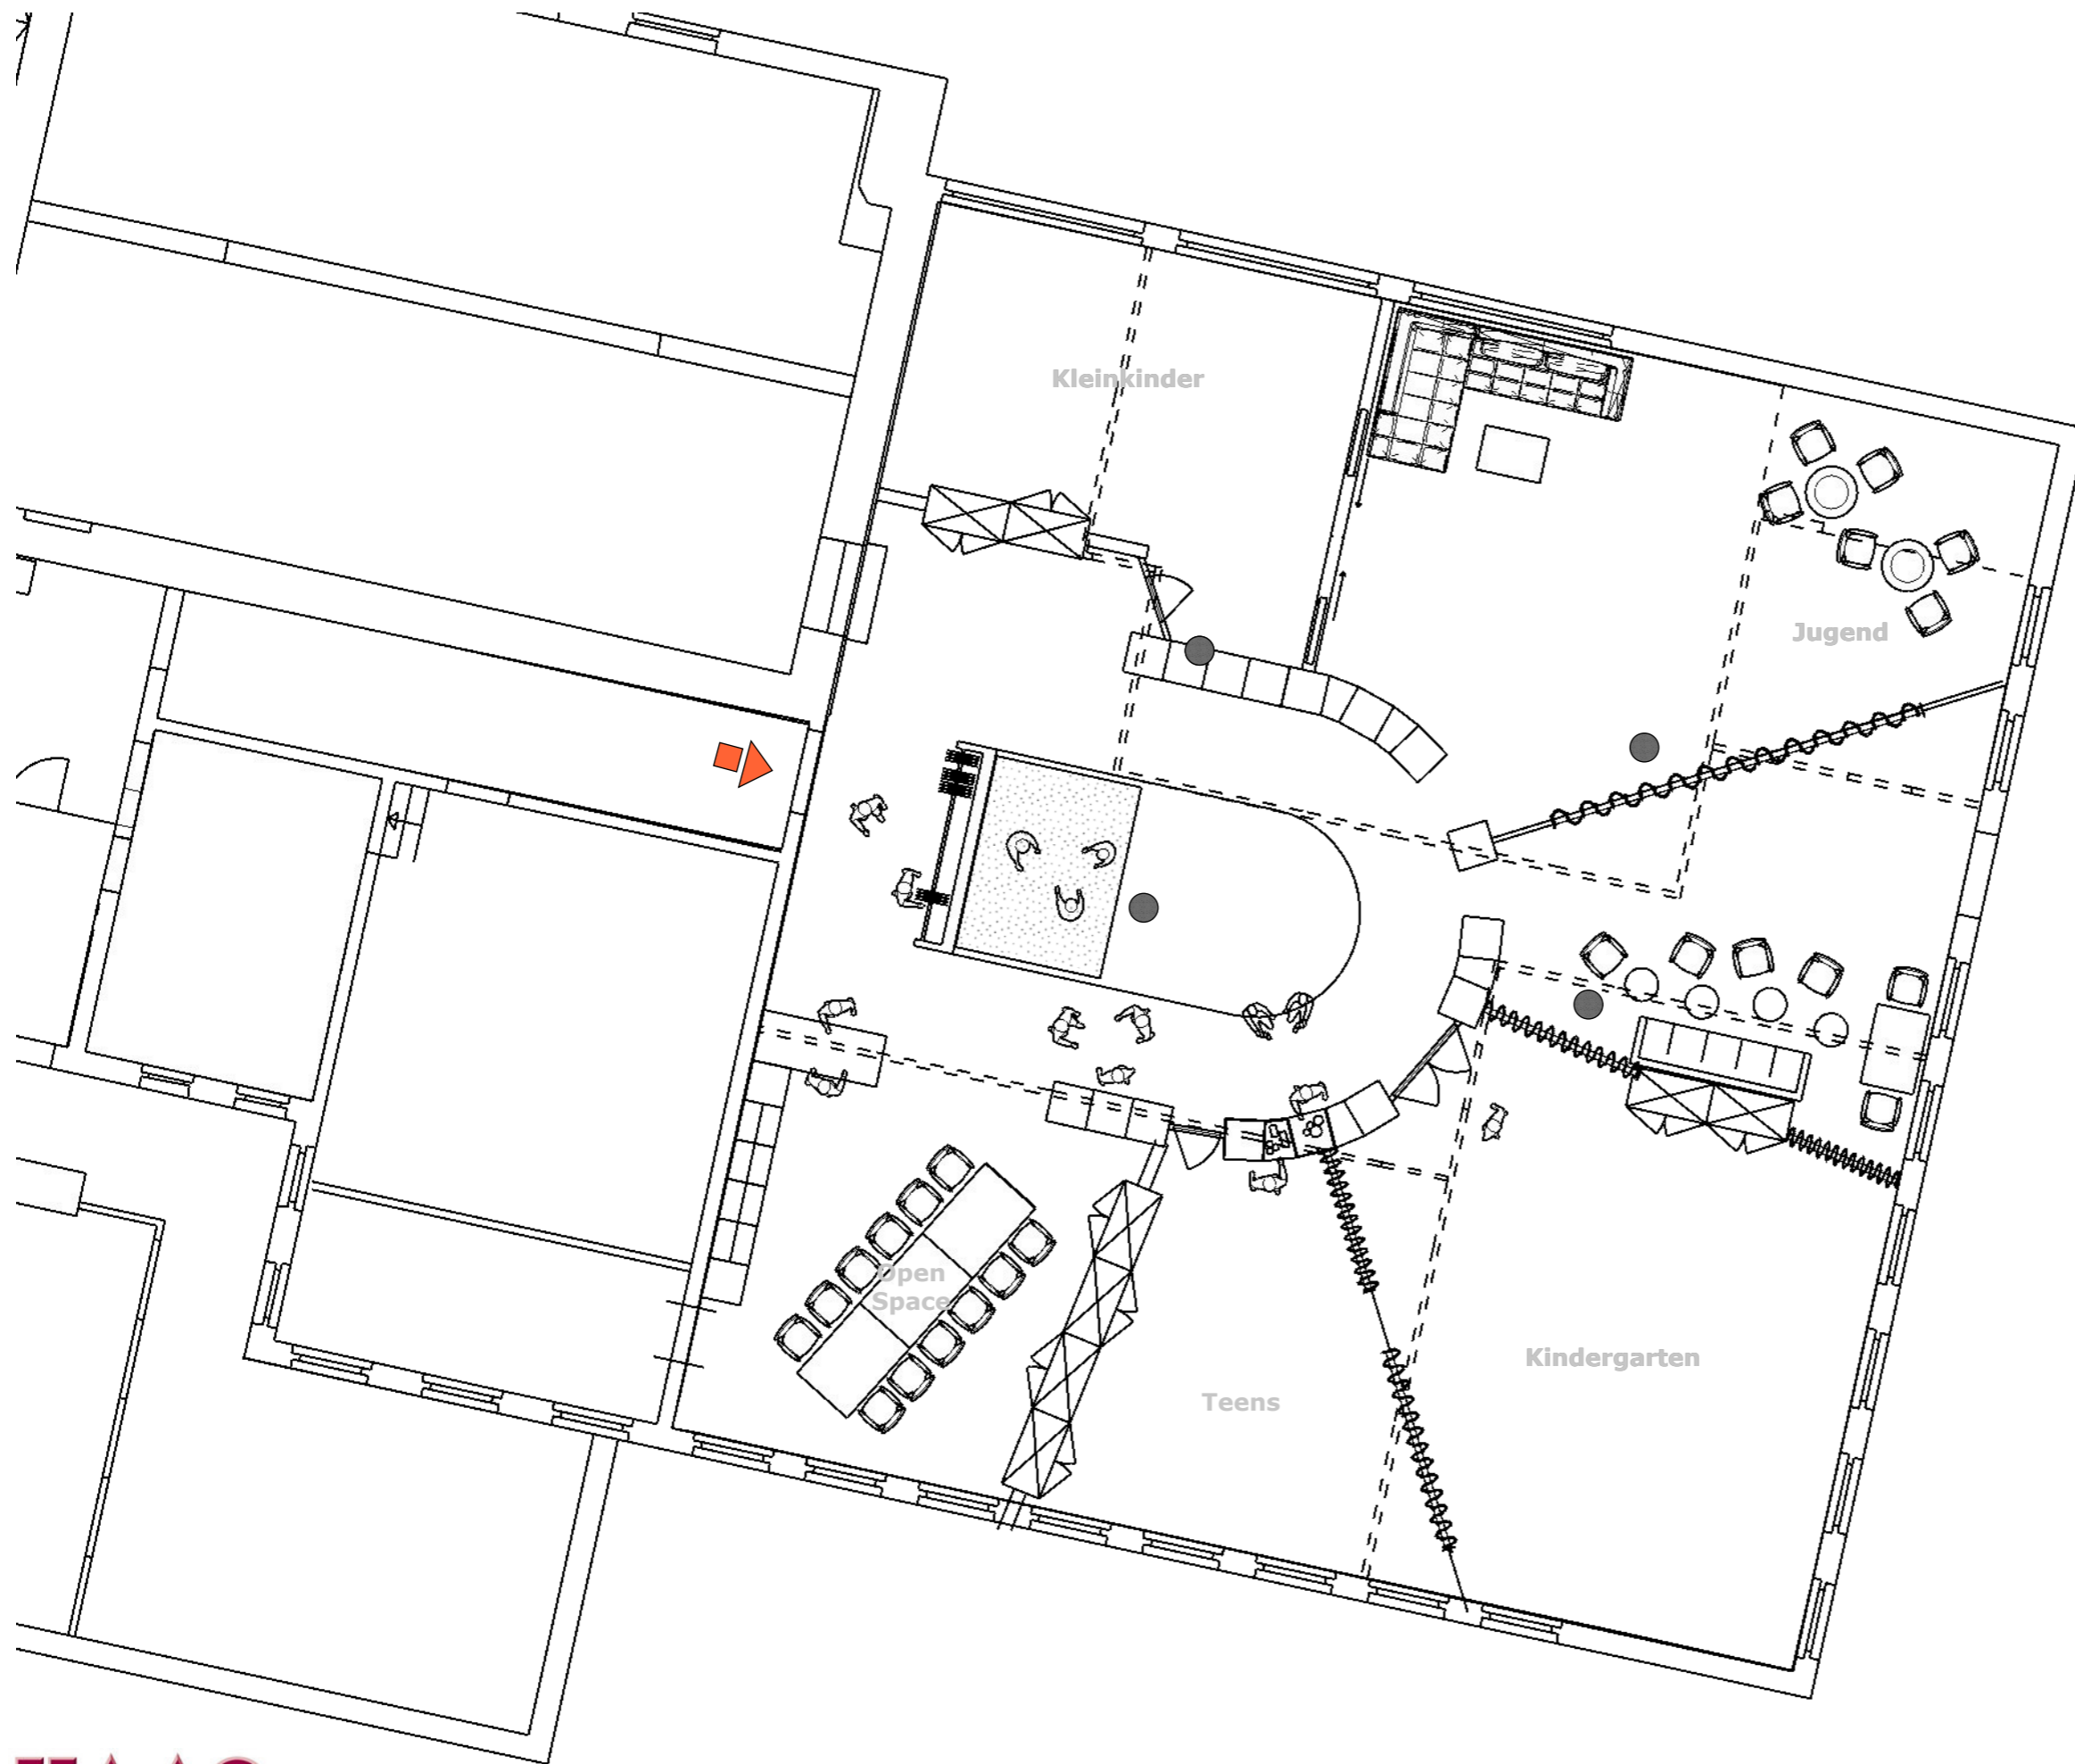

M=1:100

**Bühnenvorbereitung für
demonierbare
Bühne**

**Meeting UG
(Gemeinderäume)
Schwerpunkt Bestuhlung**

Die Möblierung ist ein Beispiel und
dient lediglich der Veranschaulichung

**Wandtäfer
mit Ablageflächen**